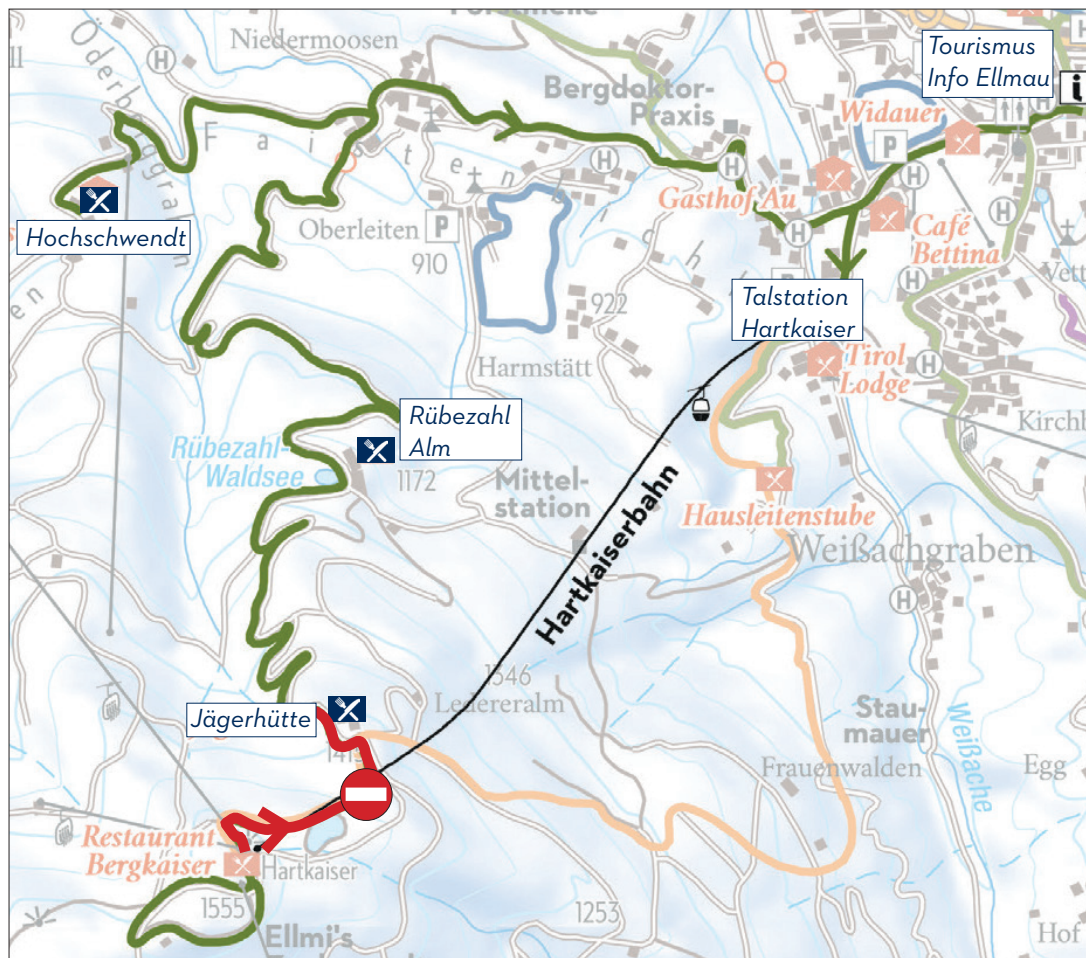

## HARTKAISER RUNDE

# WILDER KAISER

Ellmau | Going | Scheffau | Söll

## ACHTUNG!

**Winterwanderweg Hartkaiser, Teilstück zwischen Hartkaiser Bergstation und Jägerhütte, gesperrt!**

Liebe Gäste,  
ab sofort wird der Winterwanderweg zwischen der Bergstation Hartkaiser und der Jägerhütte nicht mehr präpariert. Das Begehen der Skipiste ist verboten!